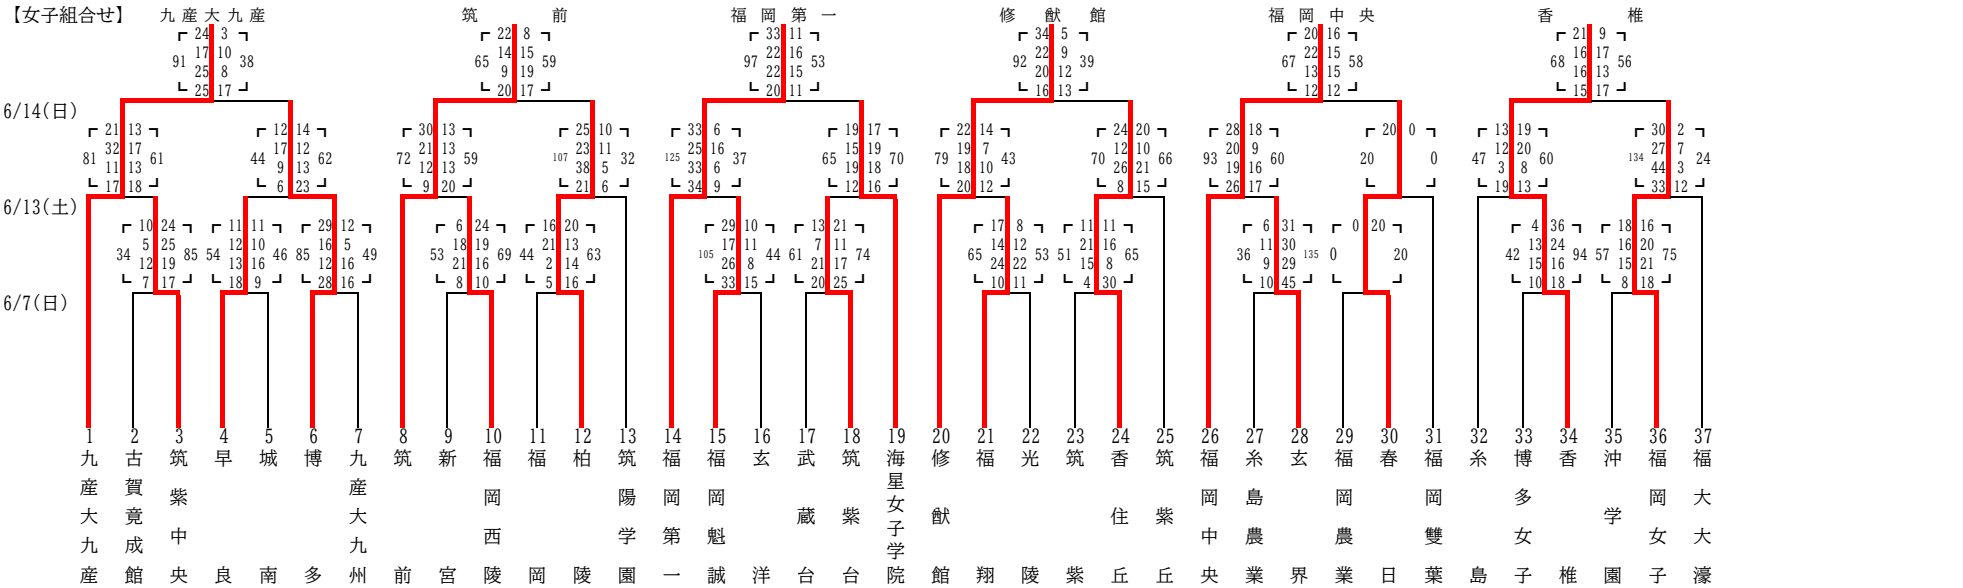

令和8年度 福岡県高等学校バスケットボール選手権大会 中部ブロック予選会組合せ
 (兼 ウインターカップ2026 第79回全国高等学校バスケットボール選手権大会・福岡県予選)

日程	会場	駐車可能台数	日程	会場	駐車可能台数
6月6日(土)	A 光島	4台	6月13日(土)	J・K 糸島	3台
6月7日(日)	B・C 玄洋	5台	6月14日(日)	L・M 筑紫	2台
	D・E 早良	フリー		N・O 博多工業	フリー
	F・G 博多	3台		P・Q 筑紫中央	3台
	H・I 福岡西陵	3台		R・S 博多工業	フリー

【試合時間】

第1試合	9:00
第2試合	10:40
第3試合	12:20
第4試合	14:00
第5試合	15:40

※ 第1試合 T・O
 ☆ 第1試合 駐車場