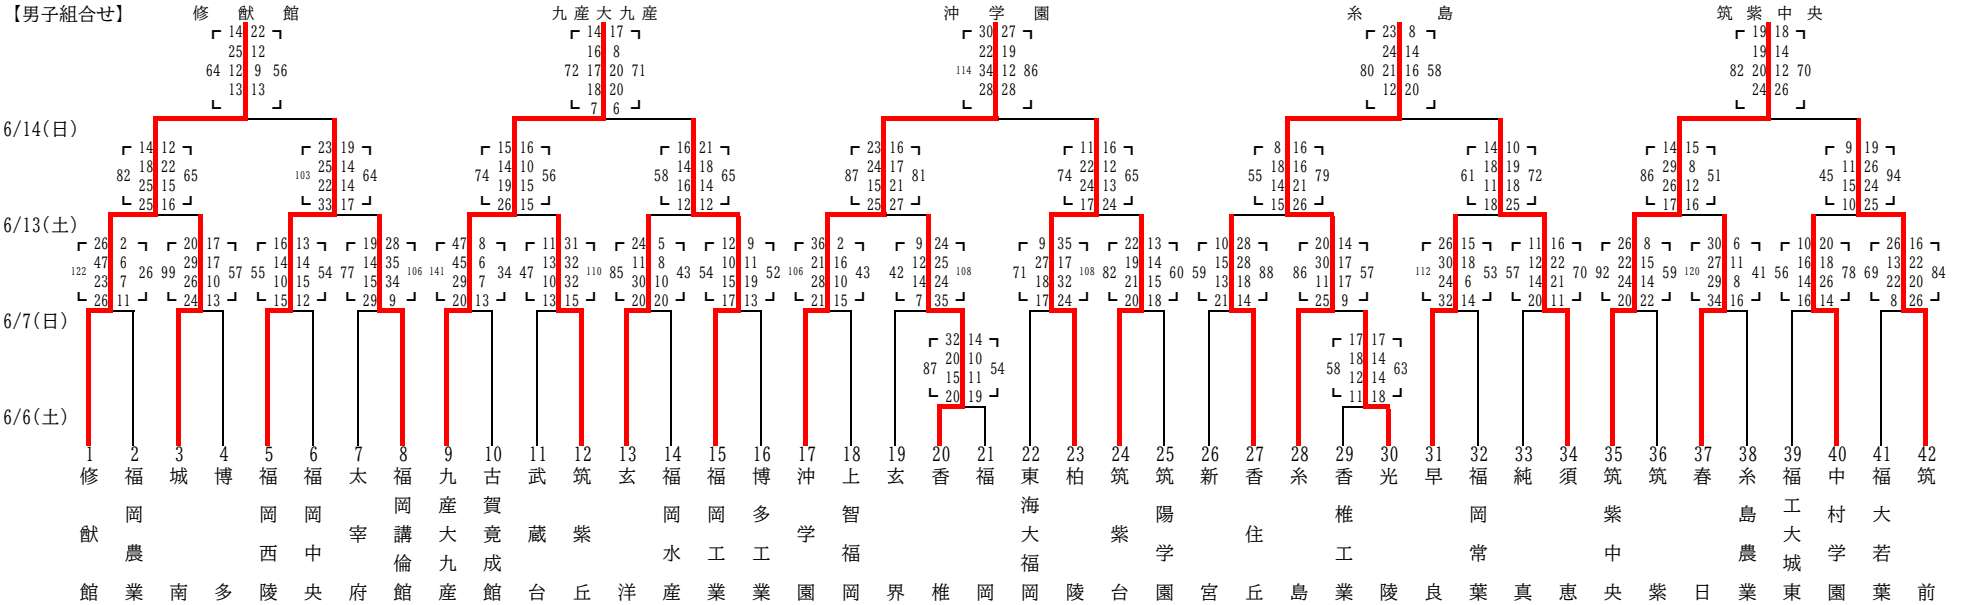

令和8年度 福岡県高等学校バスケットボール選手権大会 中部ブロック予選会組合せ
 (兼 ウインターカップ2026 第79回全国高等学校バスケットボール選手権大会・福岡県予選)

日程	会場	駐車可能台数	日程	会場	駐車可能台数
6月6日(土)	A 光島	4台	6月13日(土)	J・K 糸島	3台
6月7日(日)	B・C 玄洋	5台	6月14日(日)	L・M 筑紫	2台
	D・E 早良	フリー		N・O 博多工業	フリー
	F・G 博多	3台		P・Q 筑紫中央	3台
	H・I 福岡西陵	3台		R・S 博多工業	フリー

【試合時間】

第1試合	9:00
第2試合	10:40
第3試合	12:20
第4試合	14:00
第5試合	15:40

※ 第1試合 T・O
 ☆ 第1試合 駐車場