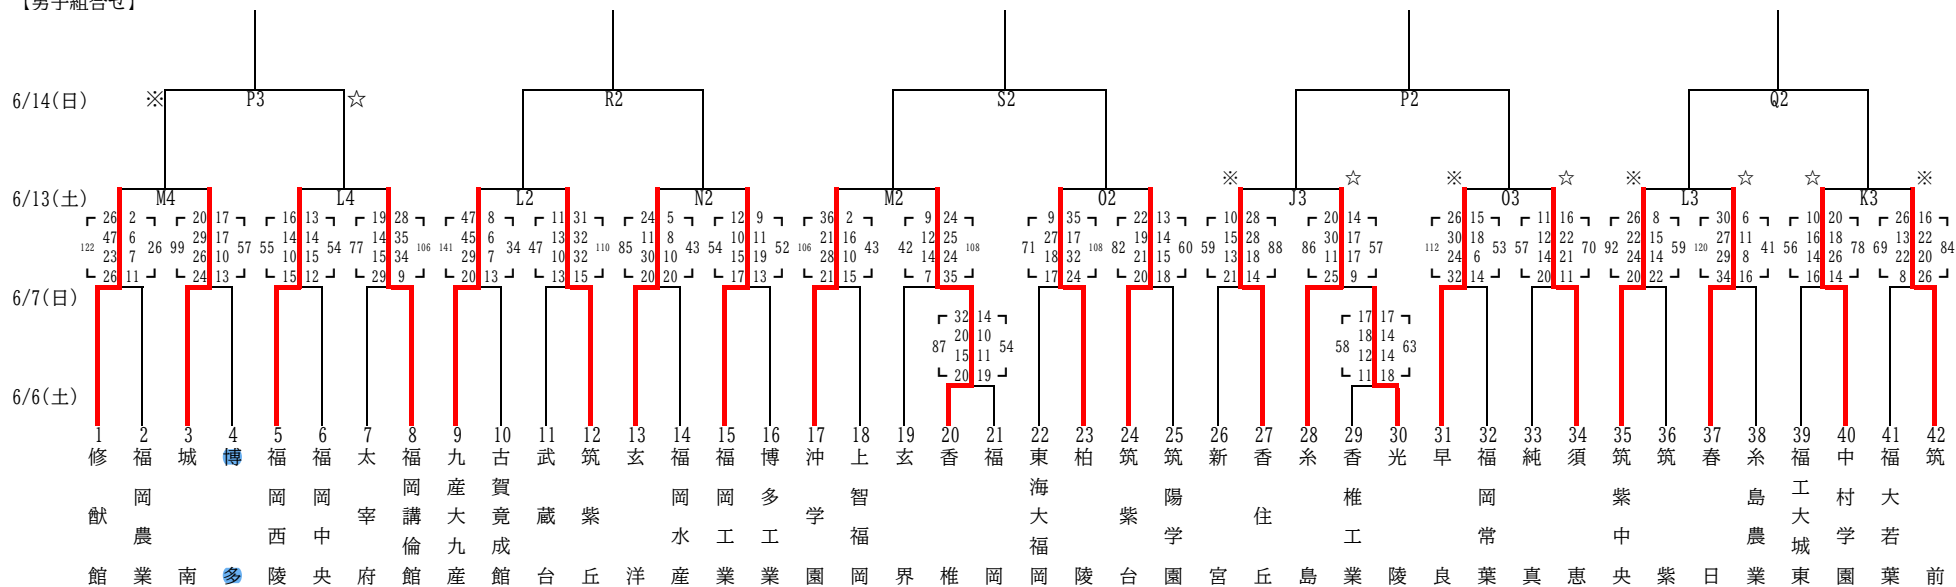

令和8年度 福岡県高等学校バスケットボール選手権大会 中部ブロック予選会組合せ  
 (兼 ウインターカップ2026 第79回全国高等学校バスケットボール選手権大会・福岡県予選)

【男子組合せ】

【女子組合せ】

日程	会場	駐車可能台数	日程	会場	駐車可能台数
6月6日(土)	A 光陵	4台	6月13日(土)	J・K 糸島	3台
6月7日(日)	B・C 玄洋	5台		L・M 筑紫丘	2台
	D・E 早良	フリー		N・O 博多工業	フリー
	F・G 博多	3台	P・Q 筑紫中央	3台	
	H・I 福岡西陵	3台	R・S 博多工業	フリー	

【試合時間】	
第1試合	9:00
第2試合	10:40
第3試合	12:20
第4試合	14:00
第5試合	15:40

※ 第1試合 T・0

☆ 第1試合 駐車場