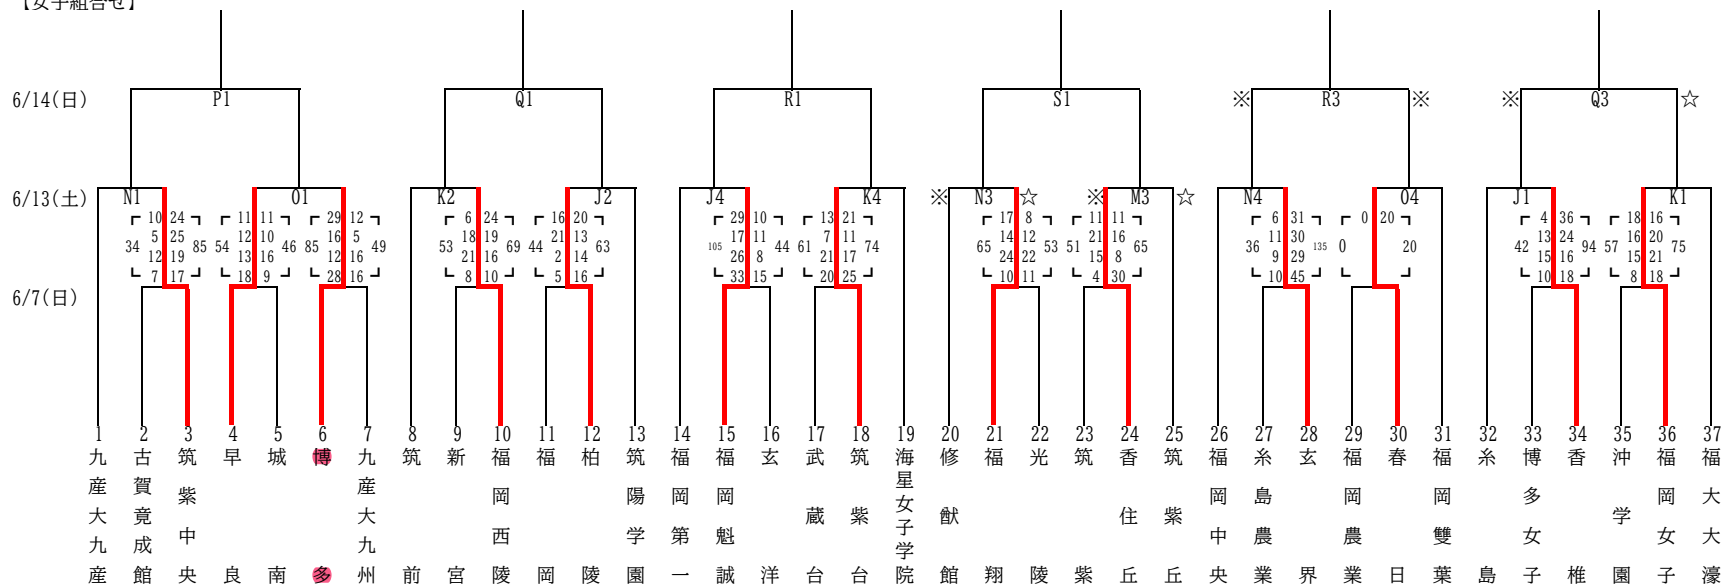

令和8年度 福岡県高等学校バスケットボール選手権大会 中部ブロック予選会組合せ  
 (兼 ウインターカップ2026 第79回全国高等学校バスケットボール選手権大会・福岡県予選)

【男子組合せ】

【女子組合せ】

日程	会場	駐車可能台数	日程	会場	駐車可能台数
6月6日(土)	A 光陵	4台	6月13日(土)	J・K 糸島	3台
6月7日(日)	B・C 玄洋	5台		L・M 筑紫丘	2台
	D・E 早良	フリー		N・O 博多工業	フリー
	F・G 博多	3台	P・Q 筑紫中央	3台	
	H・I 福岡西陵	3台	R・S 博多工業	フリー	

【試合時間】	
第1試合	9:00
第2試合	10:40
第3試合	12:20
第4試合	14:00
第5試合	15:40

※ 第1試合 T・0

☆ 第1試合 駐車場